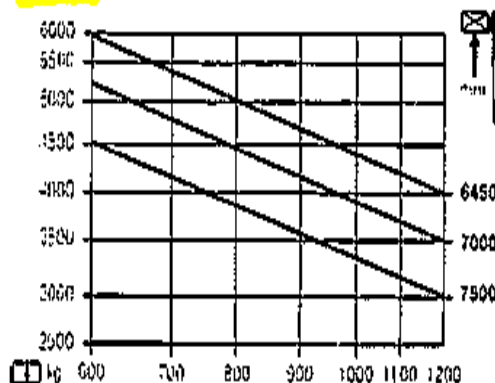

Distanza di sicurezza a = 200 mm

H 60

SPECIFICHE

Altezza max sollevamento : m.	6.00
Peso complessivo : kg.	9550
Portata massima : kg.	6000
Motore :	Diesel

DIMENSIONI

Altezza montante chiuso h1 : m.	3.00
Altezza sollevamento h3 : m.	6.00
Altezza montante alzato h4 : m.	6.95
Lunghezza comprese forche l1 : m.	4.59
Larghezza b2 : m.	2.25
Lunghezza forche : m.	1.50
Raggio di volta : m.	3.06
Ruote :	nera